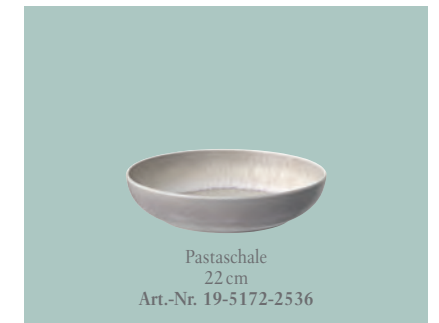

PERLEMOR
Collection

sand