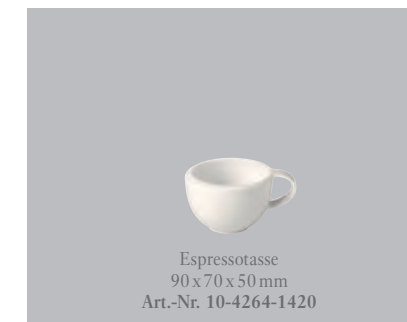

Set Dipschälchen 4-tlg.  
Schälchen: 8,5 x 8,5 x 3,5 cm · 110 ml  
Platte: 28 x 17 x 1,5 cm  
Art.-Nr. 10-4264-9023

Frühstücksteller  
24 cm  
Art.-Nr. 10-4264-2640

Speiseteller  
27 cm  
Art.-Nr. 10-4264-2620

Präsentationsplatte  
37 cm  
Art.-Nr. 10-4264-2990

Schale tief  
29 cm  
Art.-Nr. 10-4264-2700

Kaffeetasse  
130 x 105 x 60 mm · 0,29 l  
Art.-Nr. 10-4264-1300

Kaffeuntertasse  
170 x 170 x 20 mm  
Art.-Nr. 10-4264-1310