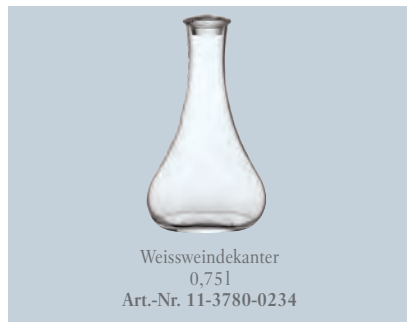

PURISMO
— Collection —