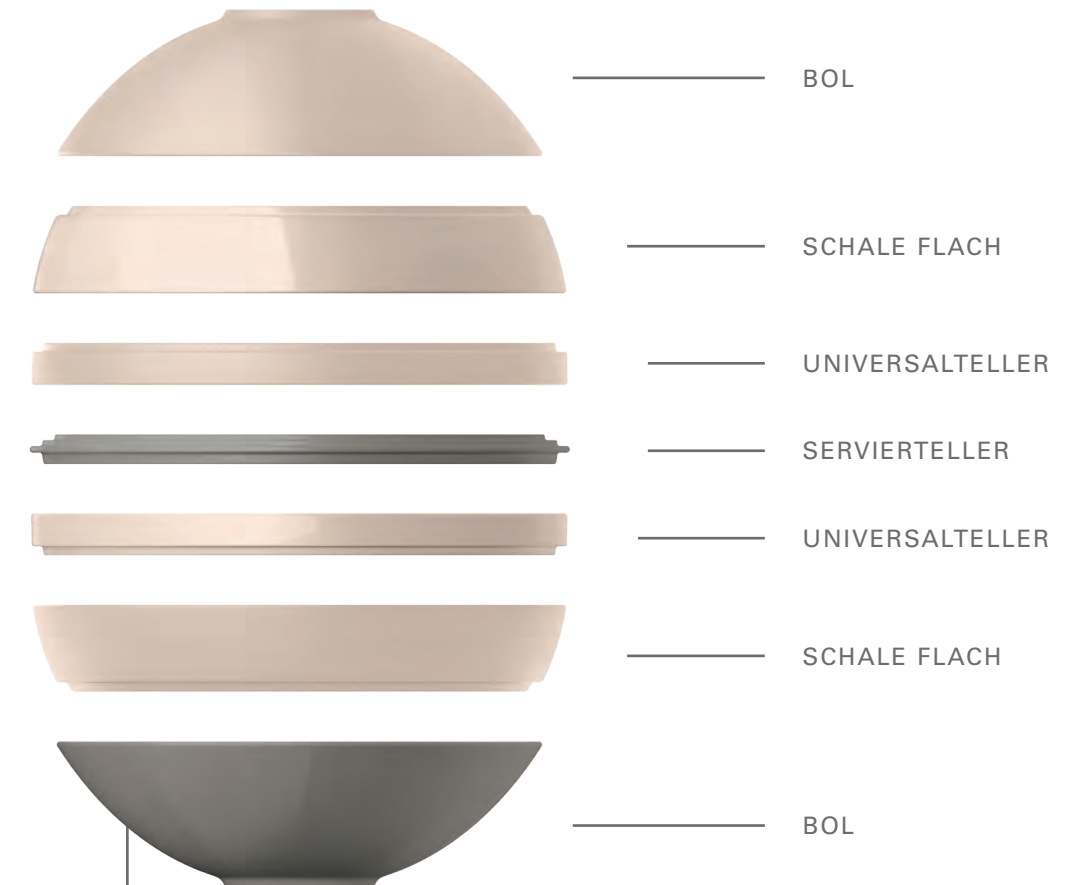

EINZELTEILE AUCH
BESTELLBAR