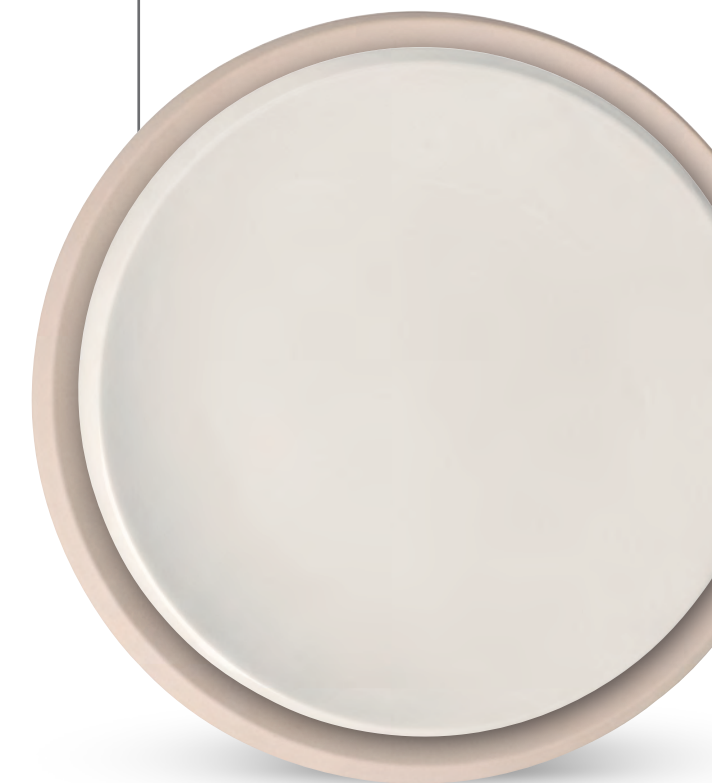

GLÄSER DER
KOLLEKTION NEWMOON
AUF SEITE 70

KOMBINATION
NEWMOON / NEWMOON BEIGE