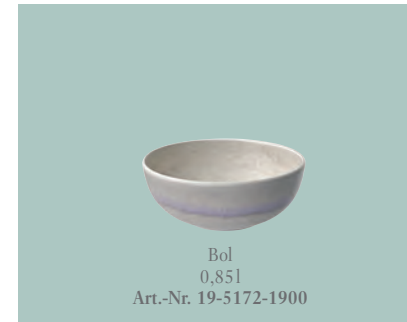

PERLEMOR
Collection

sand