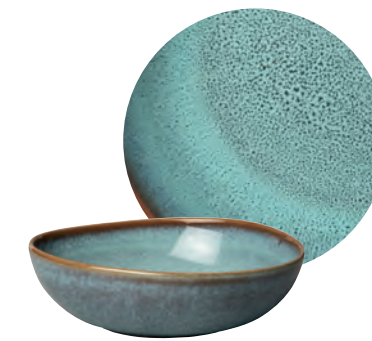

Schale flach  
280 x 270 x 43 mm  
Art.-Nr. 10-4259-3810

Frühstücksteller  
235 x 235 x 25 mm  
Art.-Nr. 10-4259-2640

Auch in folgenden Farben erhältlich

bleu  
10-4261\*

glace  
10-4282\*

beige  
10-4281\*