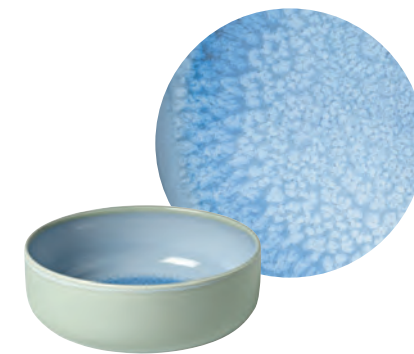

# CRAFTED

Collection

denim

Bol  
16 cm - 0,78 l  
Art.-Nr. 19-5168-1900

Becher mit Henkel  
12 x 9 x 10 cm - 0,35 l  
Art.-Nr. 19-5168-9651

Frühstücksteller  
21 cm  
Art.-Nr. 19-5168-2640

Frühstücks Set 6-tlg.  
(2 x Bol, Frühstücksteller, Henkelbecher)  
Art.-Nr. 19-5168-9071

Tafel Set 4-tlg.  
(2 x Speiseteller, tiefer Teller)  
Art.-Nr. 19-5168-8547

Auch in folgenden Farben erhältlich

breeze  
19-5167\*

blueberry  
19-5169\*

„Jedes Piece ein Unikat“