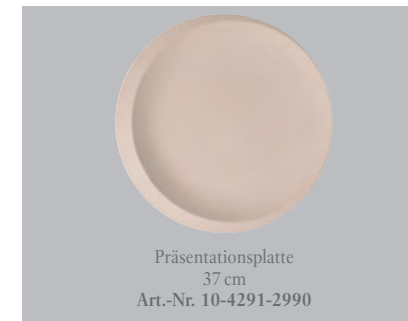

NEWMCCN BEIGE
Collection

„Die Antwort auf einen
trendbewussten Lifestyle“

GLÄSER DER
KOLLEKTION NEWMOON
AUF SEITE 70

KOMBINATION
NEWMOON / NEWMOON BEIGE