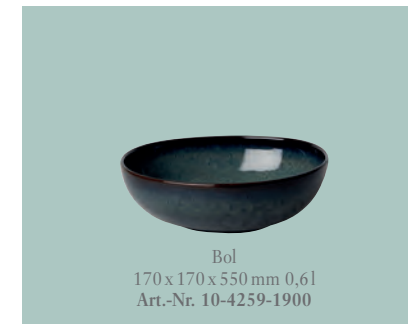

LAVE

— Collection —

gris