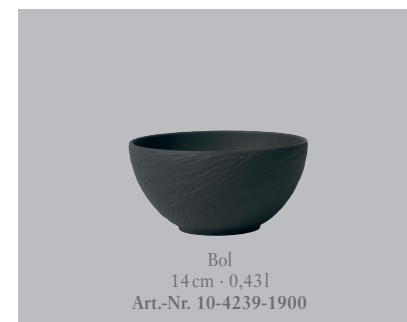

Pastateller
28 cm · 0,281
Art.-Nr. 10-4239-2790

Bol
14 cm · 0,431
Art.-Nr. 10-4239-1900