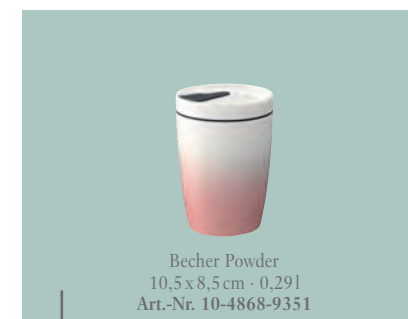

TO GO
— Collection —