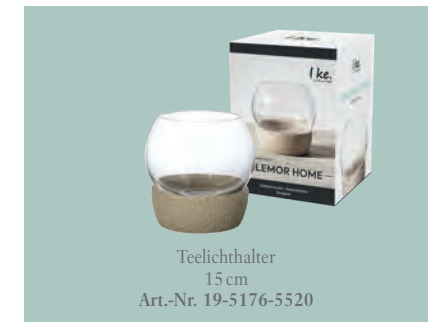

PERLEMOR
Collection

sand