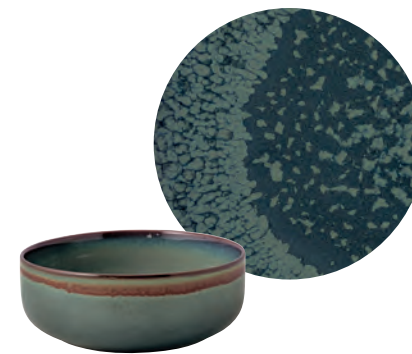

# CRAFTED

Collection

denim

Bol  
16 cm - 0,78 l  
Art.-Nr. 19-5168-1900

Becher mit Henkel  
12 x 9 x 10 cm - 0,35 l  
Art.-Nr. 19-5168-9651

Frühstücksteller  
21 cm  
Art.-Nr. 19-5168-2640

Frühstücks Set 6-tlg.  
(2 x Bol, Frühstücksteller, Henkelbecher)  
Art.-Nr. 19-5168-9071

Tafel Set 4-tlg.  
(2 x Speiseteller, tiefer Teller)  
Art.-Nr. 19-5168-8547

Auch in folgenden Farben erhältlich

breeze  
19-5167\*

blueberry  
19-5169\*

„Jedes Piece ein Unikat“